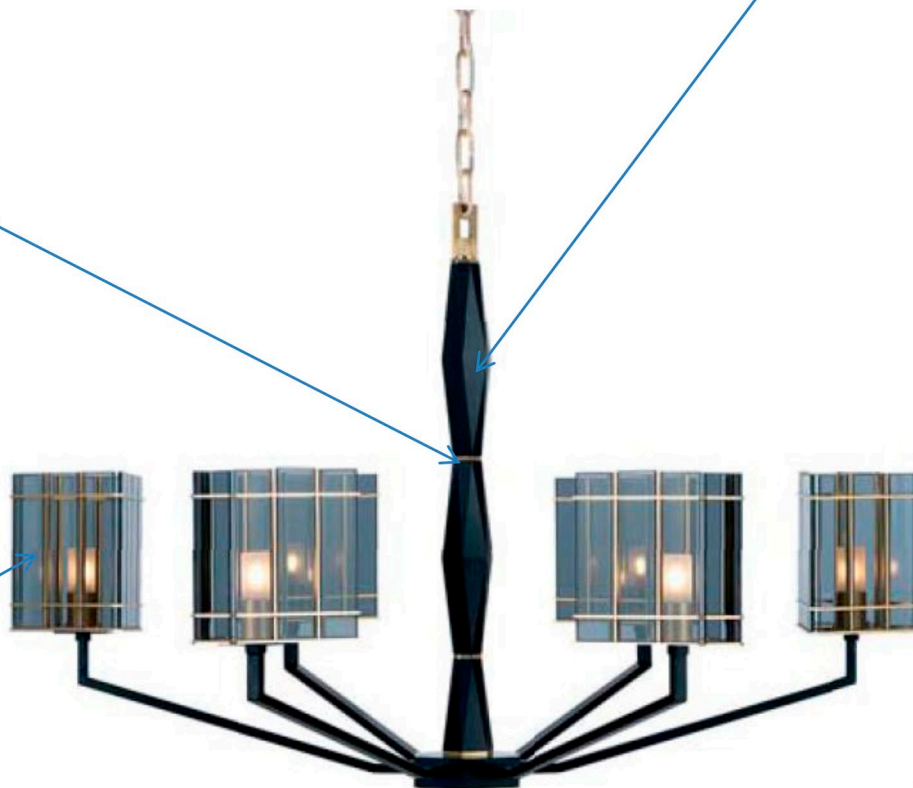

Коллекция Top Glass арт. 613-GK-X

Цвет
декоративных
металлически
х элементов –
матовое
золото (GK)

Плафоны
трапецевид
ной формы
из
стеклянных
пластинок
цвета
"fume" в
металлическ
ом каркасе

Алюминиевый каркас с
финишной отделкой
«матовый черный»

F_56
Black matte finish
Verniciatura nero matte

Источники света – 6
ламп с цоколем E14